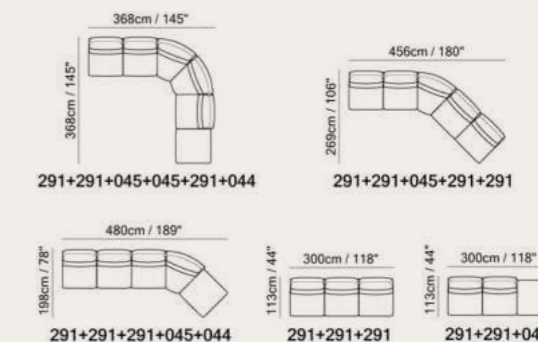

Vers. 291+291+044+291
 W400cm x H89cm x D113cm
 W157" x 35" x D44"
 *excl. side table top

Vers. 291+045+291+045+044
 W304cm x H89cm x D304cm
 W157" x 35" x D120"
 *excl. side table top

Composition Examples