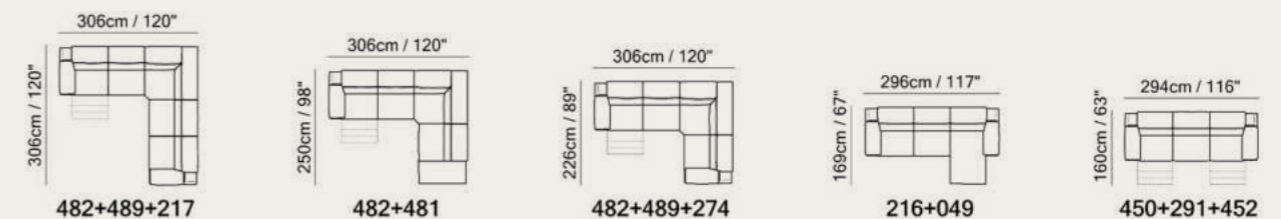

Composition Examples