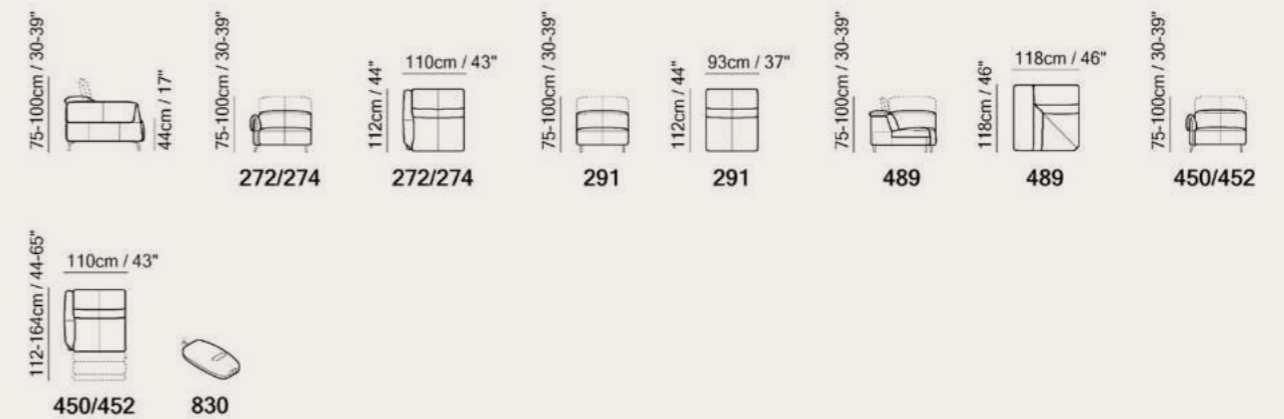

Schematics