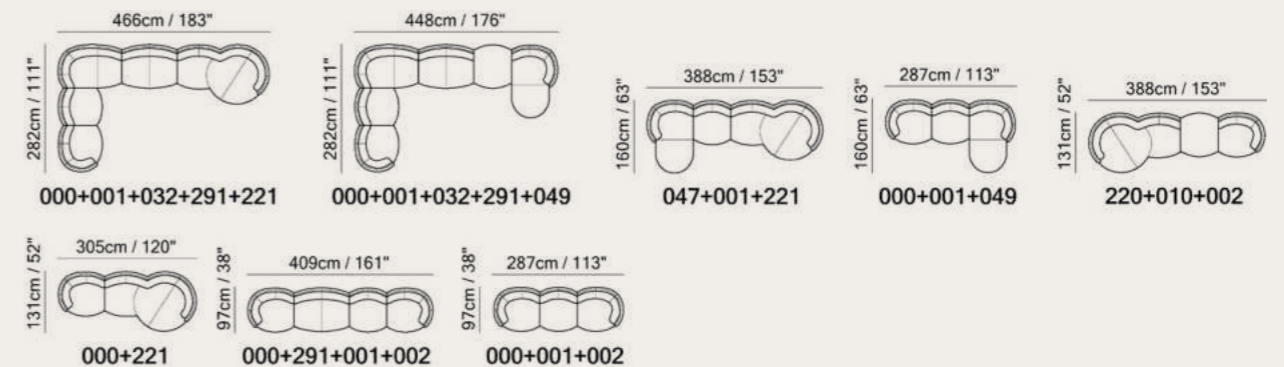

Composition Examples