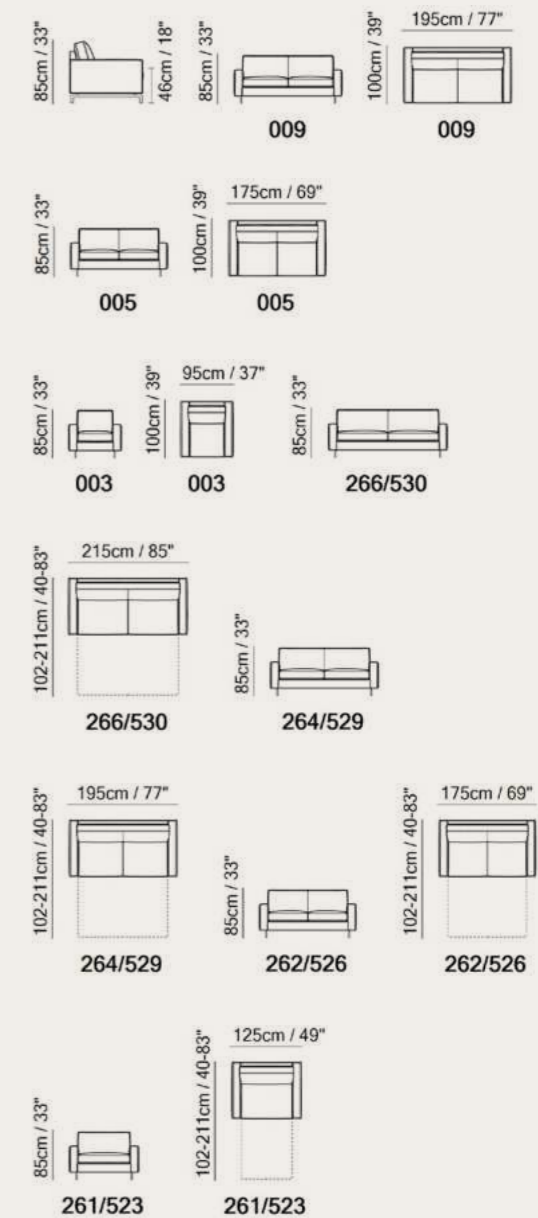

Schematics