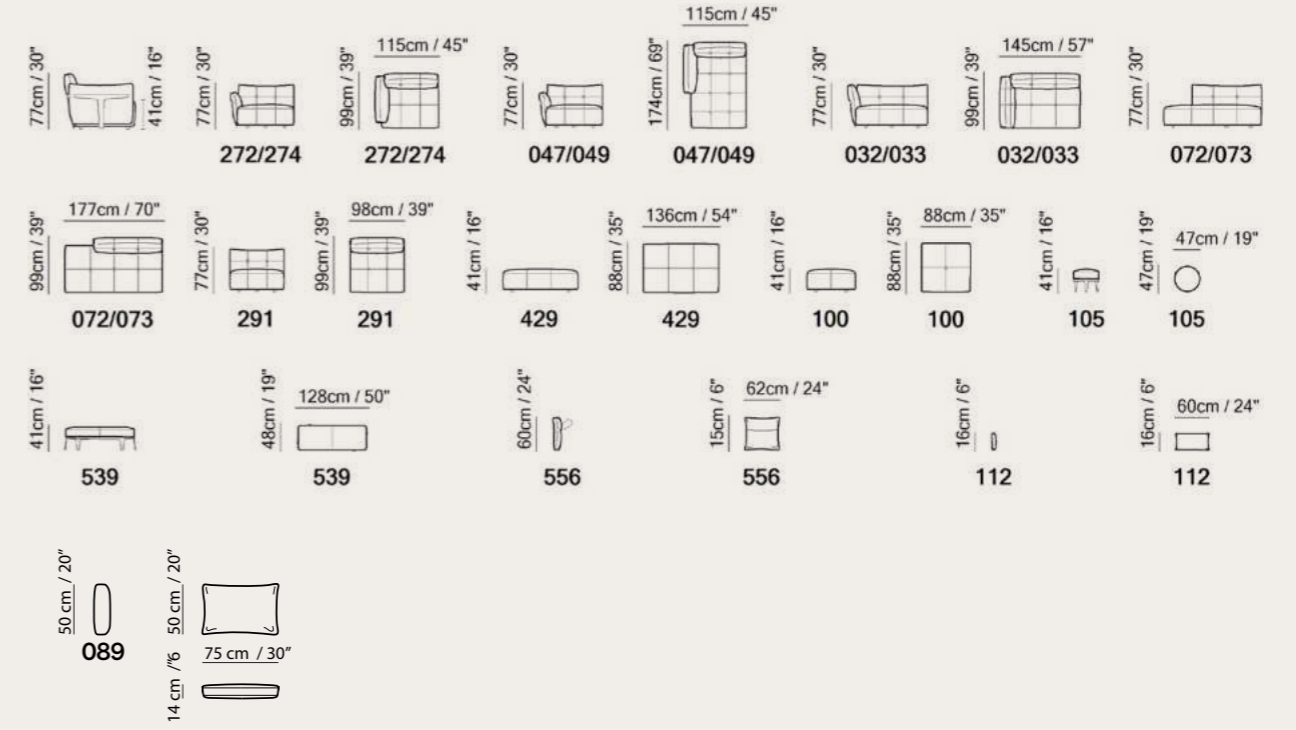

Schematics V981