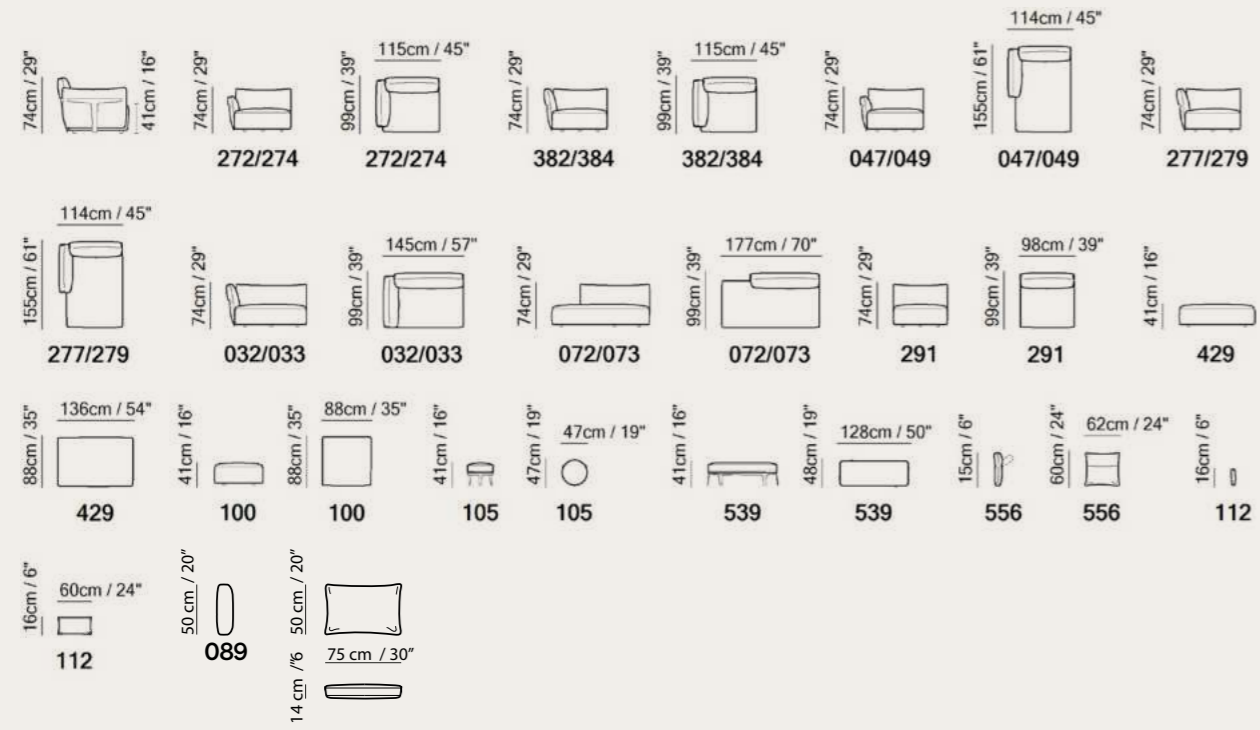

Schematics 2981