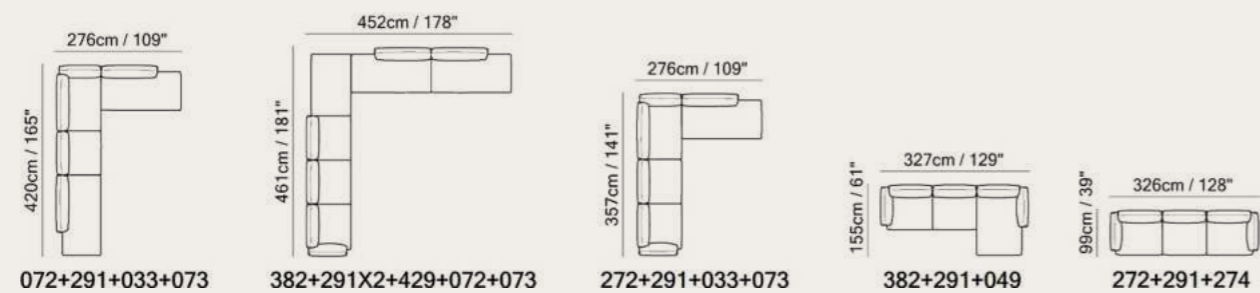

Composition Examples