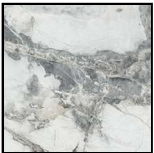

■ E04301X

■ E04303X (rectangular) • E04301X (square)

■ E04303X

■ E04302X

■ E04304X

SCHEMATICS

square Central

85cm x 85cm H 22cm
33,46" x 33,46" H 8,66"

RECTANGULAR Central

40cm x 106cm H 40cm
15,75" x 41,73" H 15,75"
106cm x 40cm H 40cm
41,73" x 15,75" H 15,75"

FINISHINGS

Frame finishing

CHROME
GLOSSY

Black gloss crome

Glossy
Champagne/Ash
Wood Tobacco

Top finishing

INVISIBLE GRAY